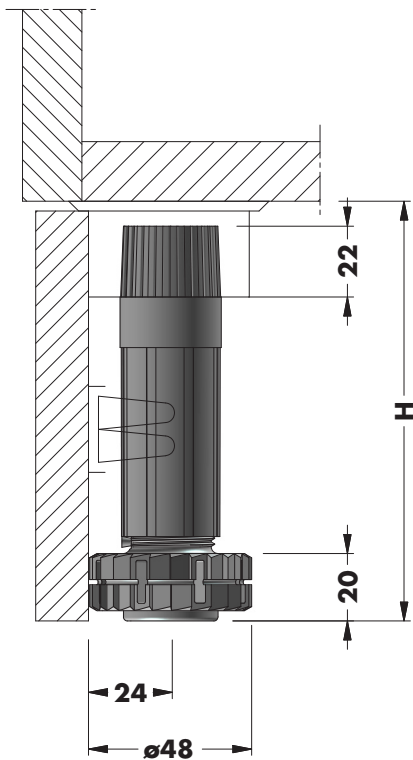

# 450 □ TT 0X 02

08  
09  
10  
11  
12  
13  
14  
15  
16  
H<sub>cm</sub>

**New**

H <sub>cm</sub> 08=	+20mm 0mm	H <sub>cm</sub> 09=	+20mm -5mm		
			Ø28mm	ABS	

800 H<sub>cm</sub> 08-10-12-15

1600 H<sub>cm</sub> 09-11-13-14-16

2			835 171-180		
9		202 600	203 601	204 602	225 606
		226 607-609	228 611	230 612-613	235 614
9		809 TT 48 20 M1			