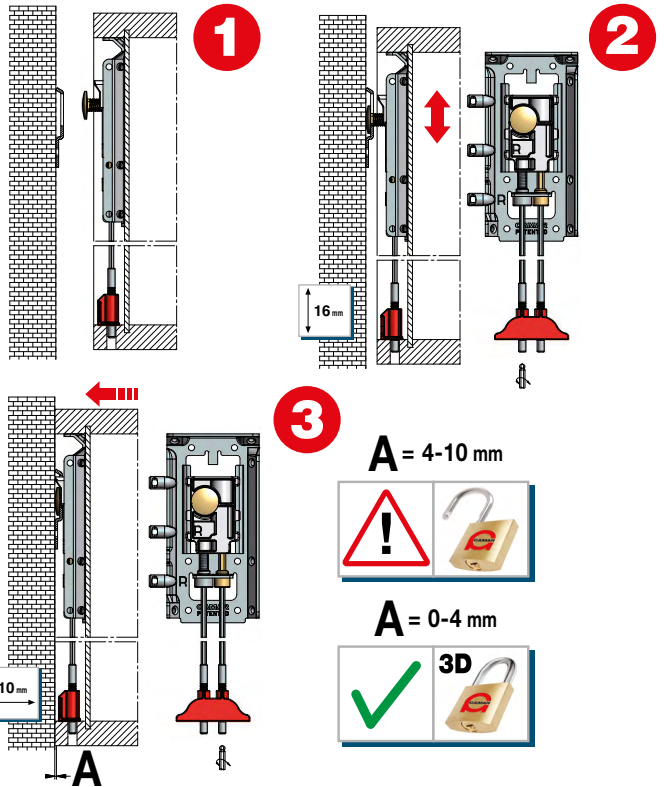

828 AS 19 IN

DX
SX

New

FOR YOUR SAFETY WARNING

www.camar.it/warning

50

1800

100

3D After assembly, verify that the anti-drop system has been activated.

3D Verificare dopo il montaggio l'avvenuta attivazione del sistema antigancio.

9 **BRACKET** **PLATE**

BP
20 mm

877 A5 PZ 00 60 679
877 A5 Z1 679
877 Z1 680

9 **BRACKET** **PLATE**

BP
25 mm

877 A5 PZ LA 60 678

9 **BRACKET** **PLATE**

BP
20 - 30,5 mm

877 A5 Z1 DP 60 677

9 **810 15 03 07** 651

9 **809 Z1 M5 00** 638