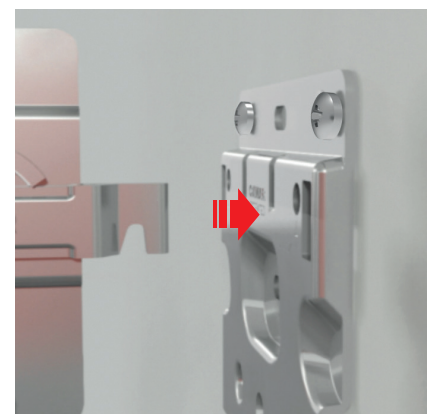

807 XL ZC EP

 THE HANGING BRACKET FOR **SHORT, DEEP** BASE CABINETS

 IL REGGIBASE PER MOBILI SOSPESI **BASSI E PROFONDI**

 UNTERSCHRANKAUFHÄNGER FÜR **FLACHE UND TIEFE** HÄNGESCHRÄNKE

 LA SUSPENSION POUR MEUBLES BAS **DE FAIBLE HAUTEUR ET PROFONDS**

 EL COLGADOR PARA SUSPENDER MUEBLES BAJOS **DE GRAN PROFUNDIDAD**

3D ACTIVE SAFETY
SICUREZZA ATTIVA 3D
SECURITE ACTIVE 3D
AKTIVE SICHERHEIT 3D
SEGURIDAD ACTIVA 3D

CAMAR

4.1.2