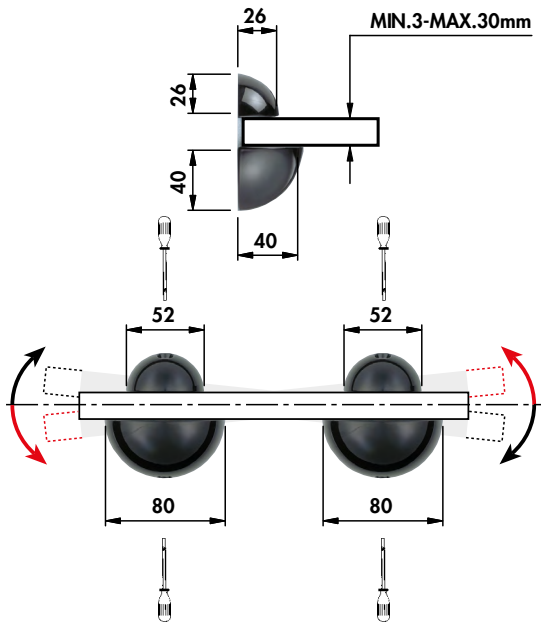

110 GIOTTO Large

Fe PP ZAMAK

2 x	I
2 x	
2 x	
2 x	
2 x	
2 x	
2 x	I

110 GL □ 00 CN

- C1
- NS
- OT
- 01
- 02
- 71

5 840 40

110 GL □ 00 00

- C1
- NS
- 01
- 02