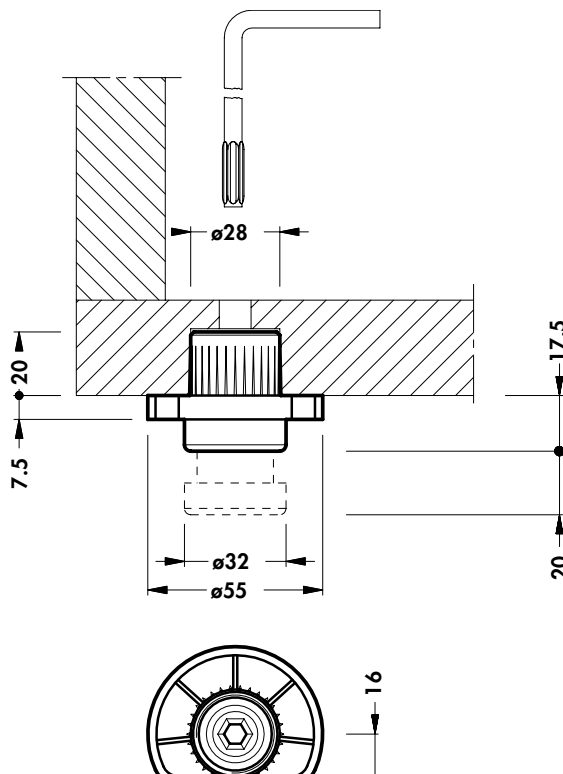

305 28 Z2 55 Z2

+20mm
0mm

6

400 Kg

ABS

ZAMAK

CTBA

200

6000

1000

9

809
638-641