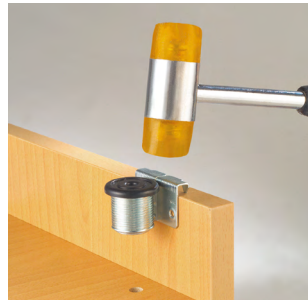

300 00 Z2 00 Z2

+20mm 0mm	6		150 Kg
ABS	Fe	ZAMAK	CTBA

200	6000	1000
-----	------	------

9			809 638-641
9			300 615