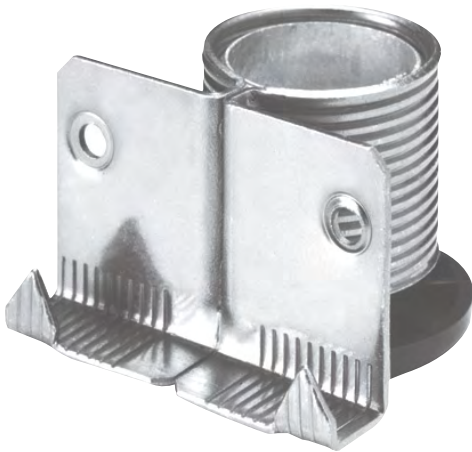

300 00 Z2 00 Z2

+20mm 0mm	6		150 Kg
ABS	Fe	ZAMAK	CTBA

200	6000	1000
-----	------	------

9			809 638-641
9			300 615