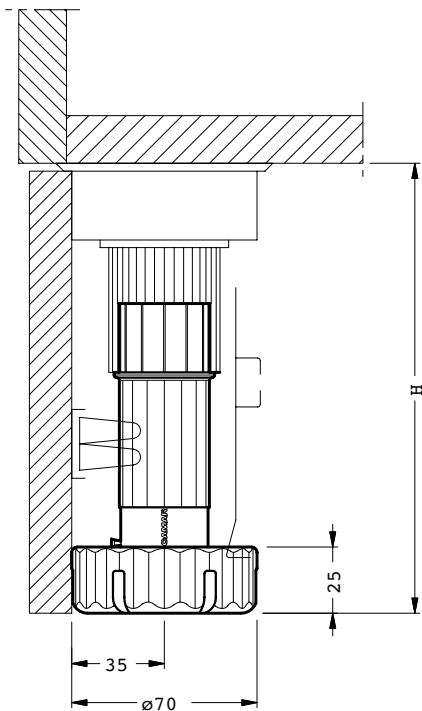

# 470 □ PS 0Z M2

08  
09  
10  
11  
12  
13  
14  
15  
16  
17  
18  
19  
20  
H<sub>cm</sub>

+30mm -15mm			Ø34mm	
unico		ABS	PP	LGA

800 H<sub>cm</sub> 08-10-12-15-20

1600 H<sub>cm</sub> 09-11-13-14-16-17-18-19

2		unico	842 220-226	848 231
9		810 □ PS 00 00	656	
9		224 603	230 612-613	235 614
9		740 625	H 15-20	