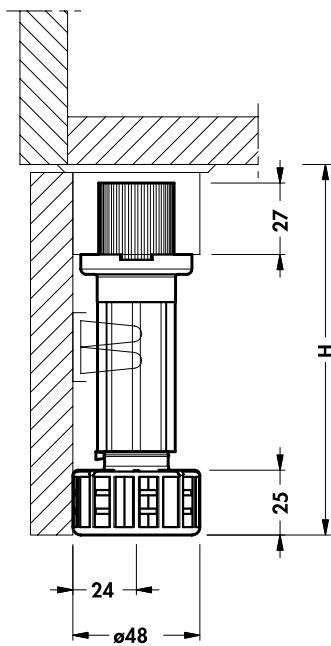

450 □ P2 1Z 02

10
11
12
13
14
15
16
H_{cm}

+20mm -5mm			Ø28mm	
	ABS	LGA	CATAS	CTBA

800 H_{cm} 10-12-15

1600 H_{cm} 11-13-14-16

2			840 181-219		
9		202 600 H 12-16	203 601 H 13-16	204 602 H 13-16	225 606
		226 607-609	228 611	230 612-613	235 614