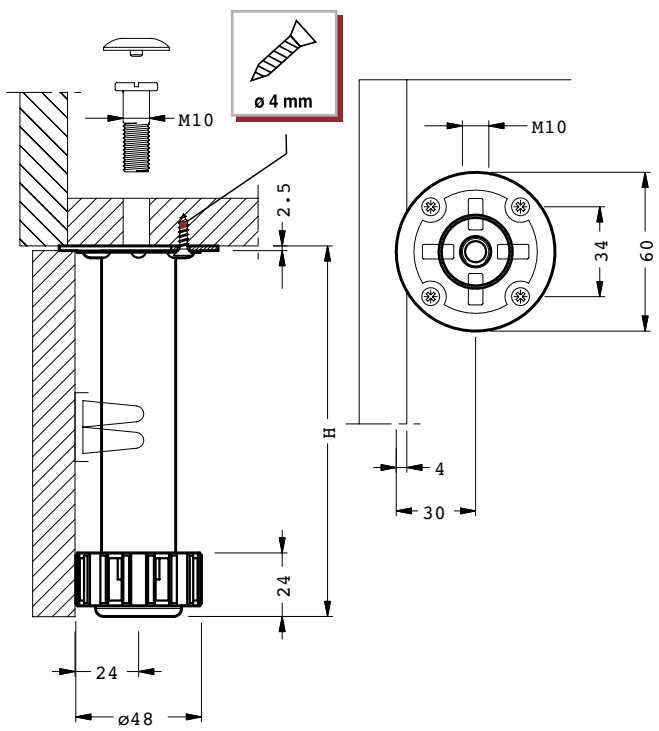

345 □ Z1 S □ □ 2

- 09
 - 10
 - 11
 - 12
 - 13
 - 14
 - 15
 - 16
 - 17
 - 18
 - 19
 - 20
- H_{cm}

- 0
- 1
- 2
- 3
- 4
- 5

+70mm -5mm			Ø28mm
	ABS	Fe	ZAMAK

800 H_{cm} 10-12-15

1600 H_{cm} 09-11-13-14-16-17-18-19-20

9		1 868 00 Z1 S1 00 666			
		2 868 00 Z1 S2 00 666			
		3 868 00 Z1 S3 00 667			
9		1 810 37 01 00 00 656			
		2 810 37 02 00 00 656			
		4 810 37 04 00 00 656			
		5 810 37 55 00 00 656			
9		202 600	203 601	204 602	225 606
		226 607-609	228 611	230 612-613	235 614